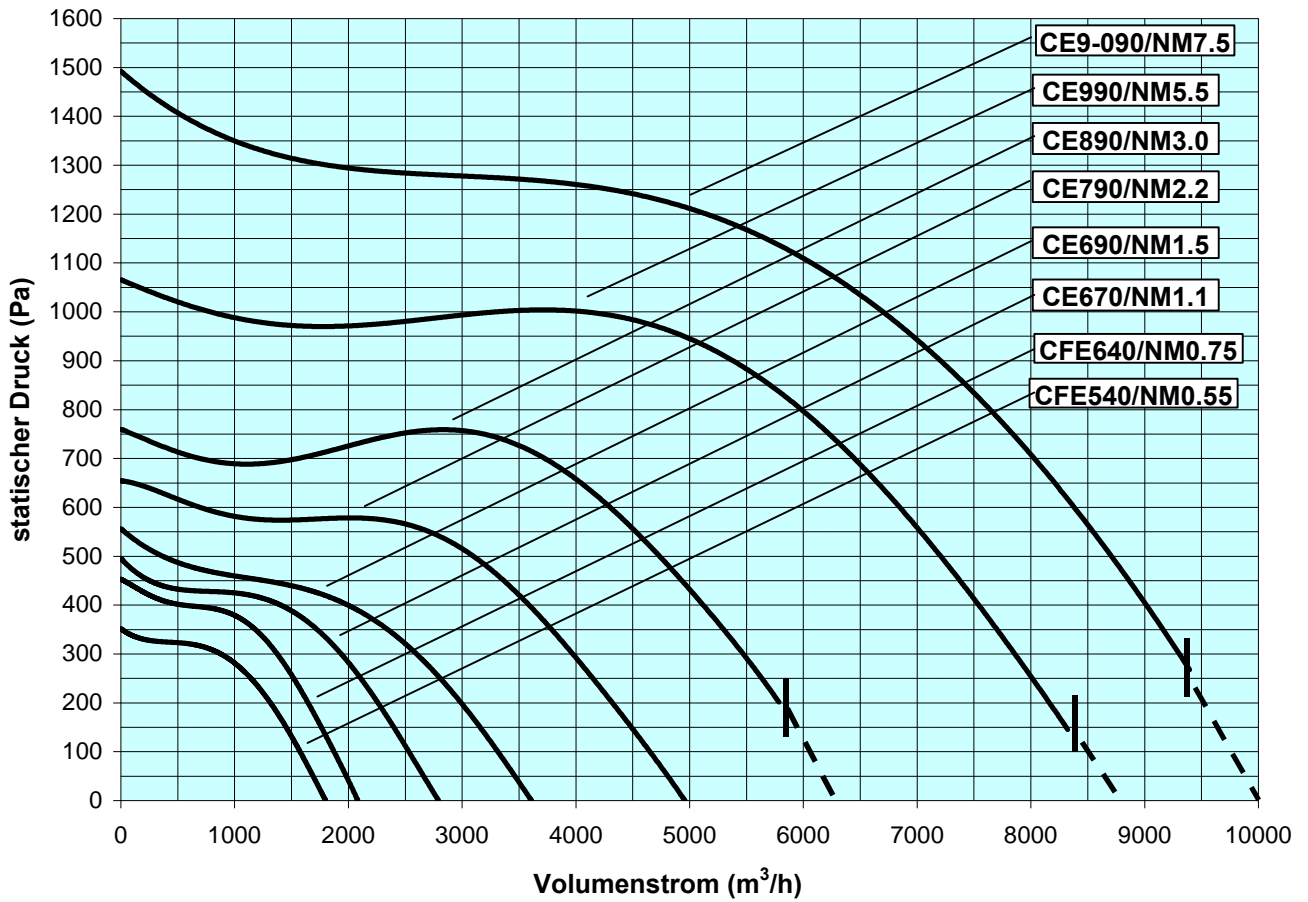

# Fischbach-Compact-Gebläse Typ CE/CFE-NM einseitig saugend mit außenliegendem Motor

## Strom / Volumenstrom