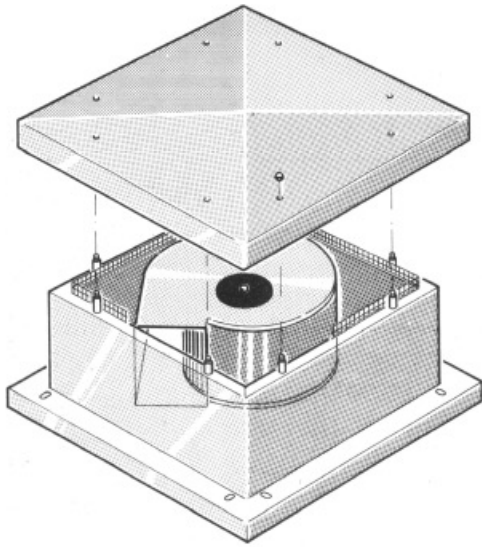

DACHVENTILATOREN Typ: 40, Flachbaureihe

Maßtabelle					
Größe	Typ	A	B	C	Ø
1	CE 470/E 1	600	500	600	167
2	CE 570/E 15	750	650	750	199
3	CE 670/E 25	850	750	850	215
	CE 790/E 35	850	750	850	243
	CE 890/E 65	850	750	850	286