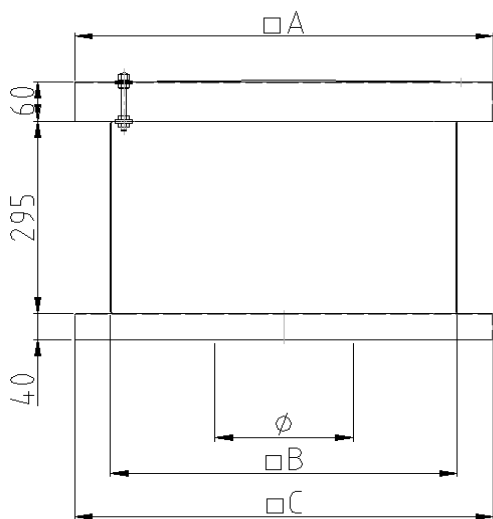

DACHVENTILATOREN Typ: 40, Flachbaureihe

Maßtabelle					
Größe	Typ	A	B	C	Ø
1	CE 470/E 1	600	500	600	167
2	CE 570/E 15	750	650	750	199
3	CE 670/E 25	850	750	850	215
	CE 790/E 35	850	750	850	243
	CE 890/E 65	850	750	850	286