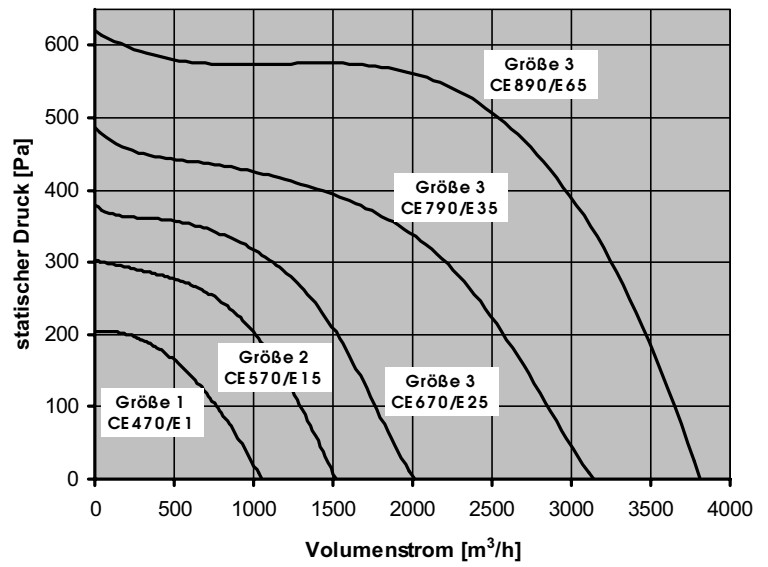

DACHVENTILATOREN Typ: 40, Flachbaureihe

Maßtabelle					
Größe	Typ	A	B	C	Ø
1	CE 470/E 1	600	500	600	167
2	CE 570/E 15	750	650	750	199
3	CE 670/E 25	850	750	850	215
	CE 790/E 35	850	750	850	243
	CE 890/E 65	850	750	850	286