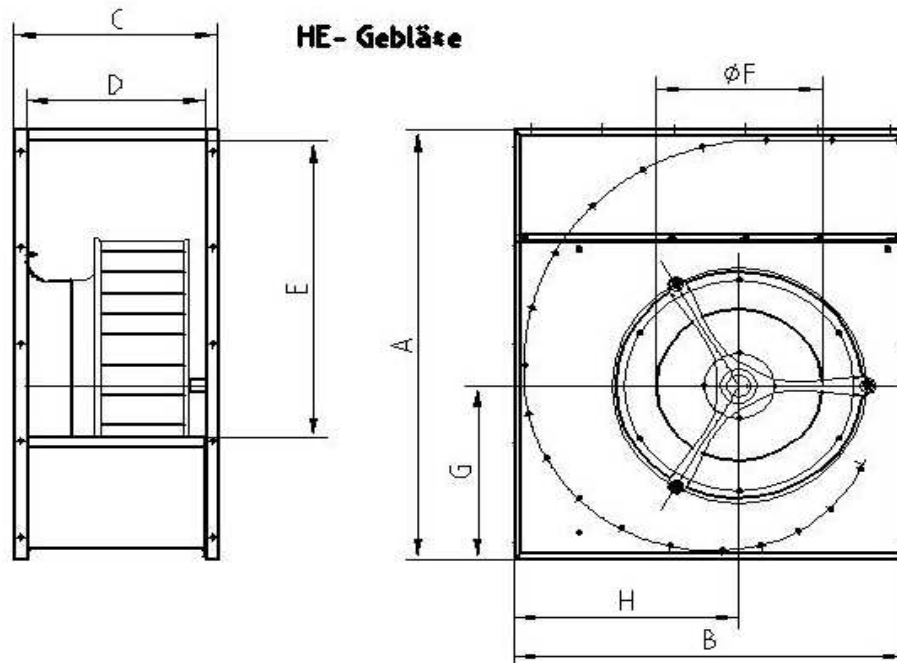

Isolierstoffklasse F (155°C) und mit eingebautem Thermokontakt.

Aggregat durch spezielle Gummirundlager vom Gehäuse entkoppelt für eine extreme Laufruhe.

HE - Baureihe Gesamtdiagramm

Typ	A	B	C	D	E	F	G	H
HE350 / E15	659	579	269	229	434	231	267	332
HE400 / E25	723	608	316	283	498	257	292	349
HE450 / E35	820	720	344	307	546	288	322	413