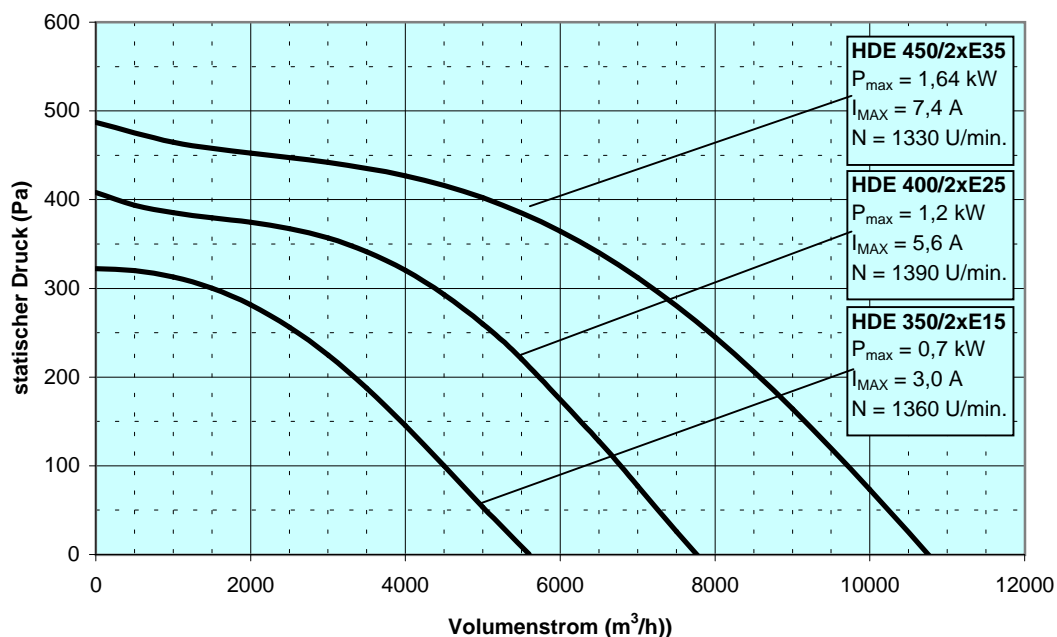

Ausführung:

Stabiles Gehäuse aus verzinktem Stahlblech, bestehend aus zwei nebeneinander montierten HE-Gebläsen *. Als Vorteile - passt durch jede Türöffnung, da die Montage am Aufstellungsort erfolgen kann, oder separate Drehzahlregelung der Motoren.

Wirkungsgradoptimierte Alu-Laufräder mit rückwärts gekrümmten Schaufeln.

Antrieb durch den Fischbach-Scheibenanker-Motor, 100% spannungsregelbar, oder mit Frequenzumrichter, standardmässig mit IP65-Schutzklasse, Isolierstoffklasse F (155°C) und mit eingebautem Thermokontakt.

Aggregat durch spezielle Gummirundlager vom Gehäuse entkoppelt für eine extreme Laufruhe.

HDE - Baureihe Gesamtdiagramm