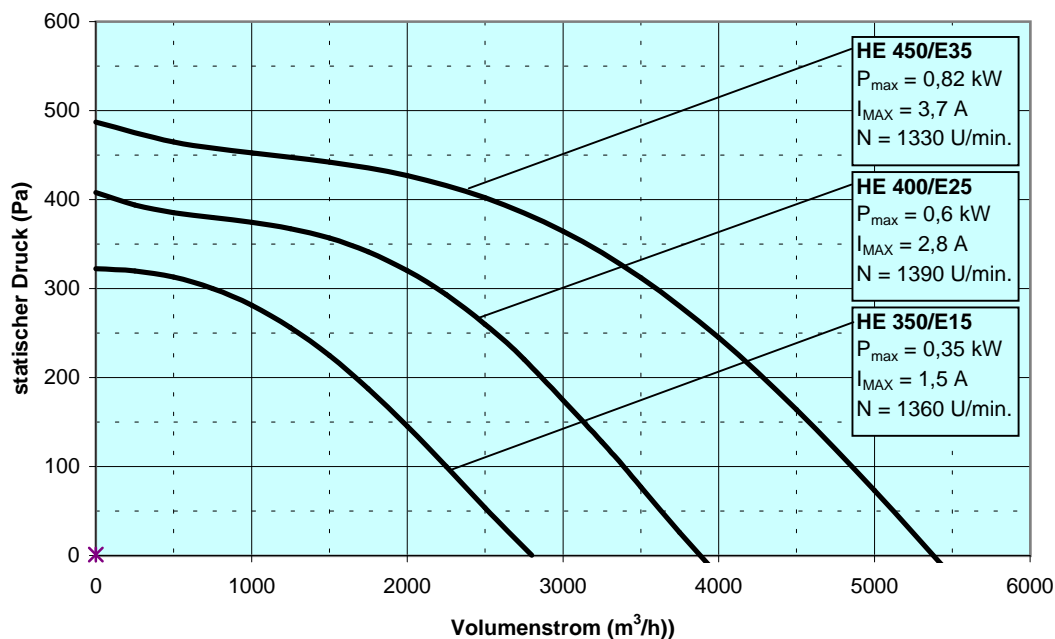

Isolierstoffklasse F (155°C) und mit eingebautem Thermokontakt.

Aggregat durch spezielle Gummirundlager vom Gehäuse entkoppelt für eine extreme Laufruhe.

HE - Baureihe Gesamtdiagramm

Typ	A	B	C	D	E	F	G	H
HE350 / E15	659	579	269	229	434	231	267	332
HE400 / E25	723	608	316	283	498	257	292	349
HE450 / E35	820	720	344	307	546	288	322	413