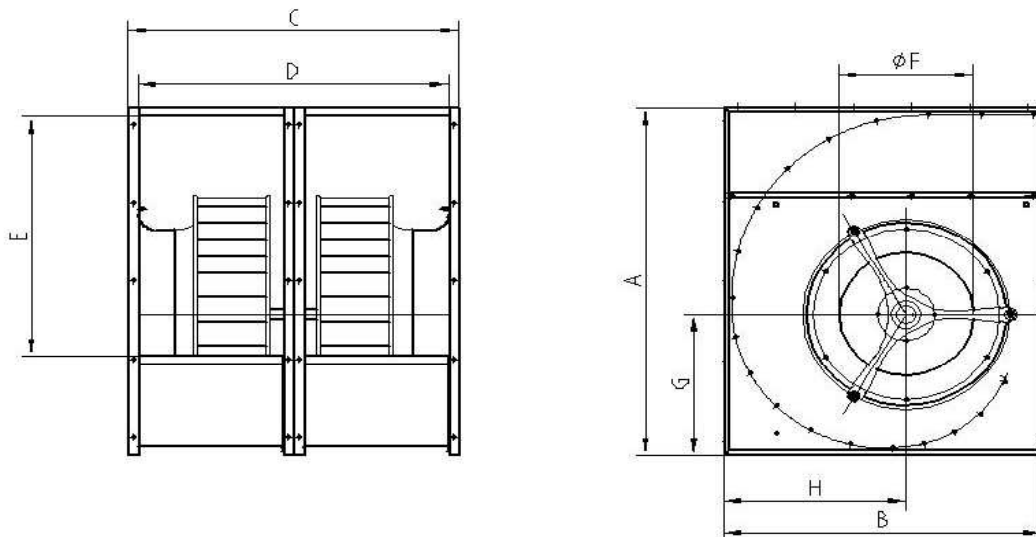

Aggregat durch spezielle Gummirundlager vom Gehäuse entkoppelt für eine extreme Laufruhe.

HDE - Baureihe Gesamtdiagramm

\* Lieferbar auch im Compact-Gehäuse mit Einzel-Antrieb.

Typ	A	B	C	D	E	F	G	H
HDE350 / 2xE15	659	579	538	498	434	231	267	332
HDE400 / 2xE25	723	608	632	599	498	257	292	349
HDE450 / 2xE35	820	720	688	651	546	288	322	413