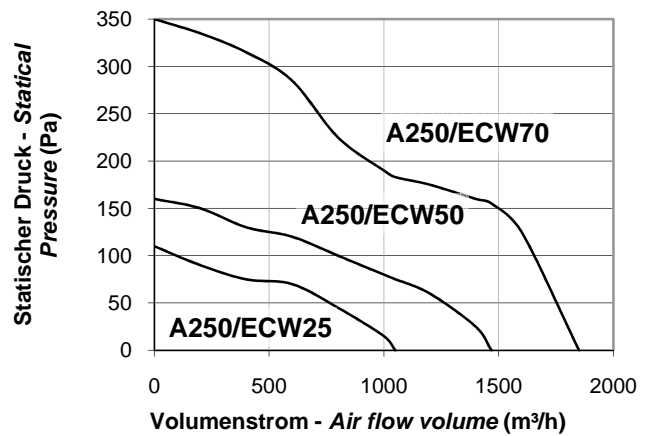

Axial Ventilatoren für EC-Motor - Axial fan for EC-Motor

A200

A250

A300

A350