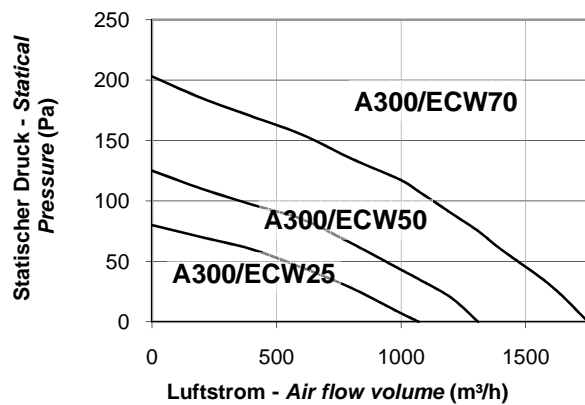

Axial Ventilatoren für EC-Motor - Axial fan for EC-Motor

A200

A250

A300

A350