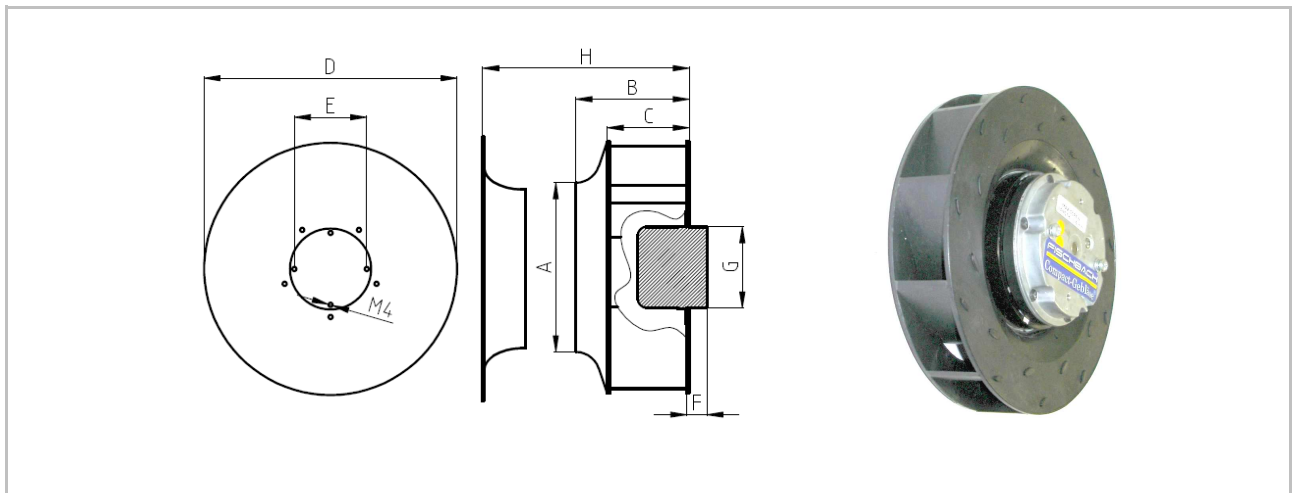

Frei Lauf Rad mit EC-Motoren - free wheeling impeller with EC-Motors

FLR-ECW Baureihe Blatt 1

FLR-ECW Series Page 1

- Freilaufendes Rad mit rückwärts gekrümmten Schaufeln
- aus verzinktem Stahlblech oder PVC*
- Schutzart IP44, IP55 auf Anfrage
- Umgebungstemperatur max. -10 bis +40°C
- auch im Gehäuse lieferbar

- Backward curved centrifugal fan -
- * Made of galvanised steel sheet or plastic -
- Protection class IP44, IP55 available on request -
- Ambient temperature max. -10 to +40°C -
- also available with casing -