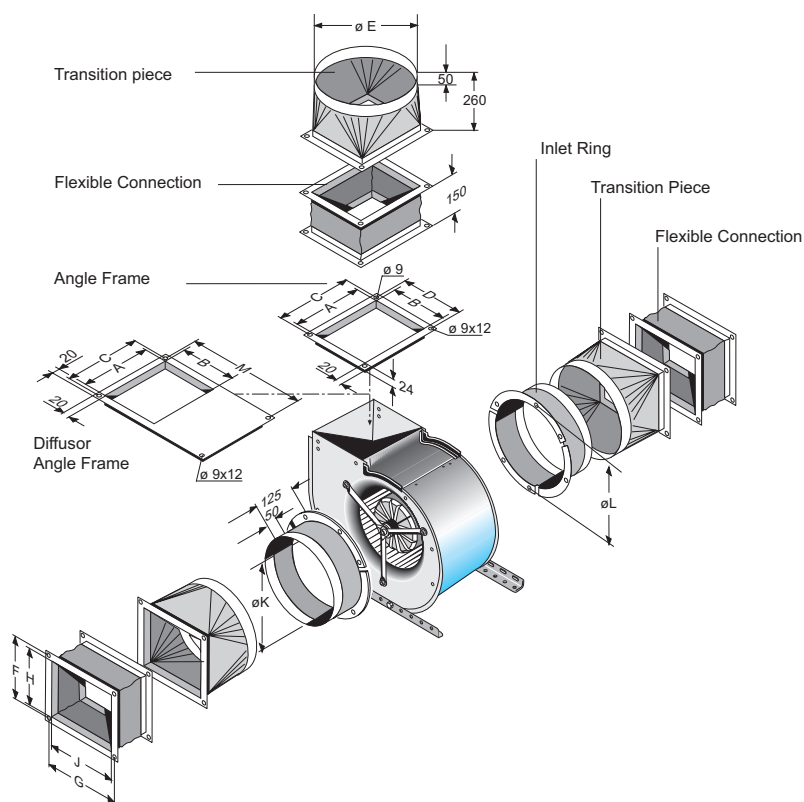

Accessories' dimensions

Type	A	B	C	D	ØE	F	G	H	J	M	ØK	ØL
D 240/E 1 **	288	108	310	130	245	168	212	146	190	-	155	175
D 270/E 1 **	375	108	396	130	245	168	212	146	190	-	155	175
D 340/E 1 **	288	108	310	130	245	168	212	146	190	-	155	194
D 440/E 15 **	288	120	310	142	245	142	212	120	190	-	195	224
D 540/E 25	288	146	310	168	245	168	212	146	190	310	195	270
DS 5-640/E 35	288	146	310	168	245	184	265	162	243	310	245	300
D 570/E 25	374	146	396	168	310	168	212	146	190	310	195	270
D 640/E 35	288	162	310	184	245	184	265	162	243	310	245	300
D 670/E 35	374	162	396	184	310	184	265	162	243	310	245	300
D 730/E 35	243	190	265	212	310	212	265	190	243	310	310	350
DS 6-740/E 35	288	162	310	184	245	212	165	190	243	310	310	350
DS 6-740/E 65	288	162	310	184	245	212	265	190	243	310	310	350
DS 6-770/E 65	374	162	396	184	310	184	265	162	243	310	310	350
D 770/E 65	374	190	396	212	350	212	265	190	243	396	310	350
D 770/E 80	374	190	396	212	350	212	265	190	243	396	310	350
D 640/D 500	288	162	310	184	245	184	265	162	243	310	245	300
DS 6-740/D 500	288	162	310	184	245	212	265	190	243	310	310	350
D 730/D 500	243	190	265	212	310	212	265	190	243	310	310	350
D 670/D 500	374	162	396	184	310	184	265	162	243	310	245	300
DS 6-770/D 1	374	162	396	184	310	184	265	162	243	310	245	300
D 770/D 1	374	190	396	212	350	212	265	190	243	396	310	350
D 970/D 2	404	255	426	277	395	212	396	190	374	396	350	440
DS 8-980/D 2.5 * **	444	243	466	265	495	212	396	190	374	-	-	-
DS 9-070/D 2.5	404	255	426	277	395	265	426	243	404	396	350	440
DS 9-070/D 5	404	255	426	277	395	265	426	243	404	396	350	440
DS 9-001/D 5 *	544	255	566	277	-	265	426	243	404	396	350	440
DS 0-101/TD 10 *	544	295	566	317	-	265	426	243	404	355	-	-

* No transition piece available !

** No Diffusor Angle Frame available !