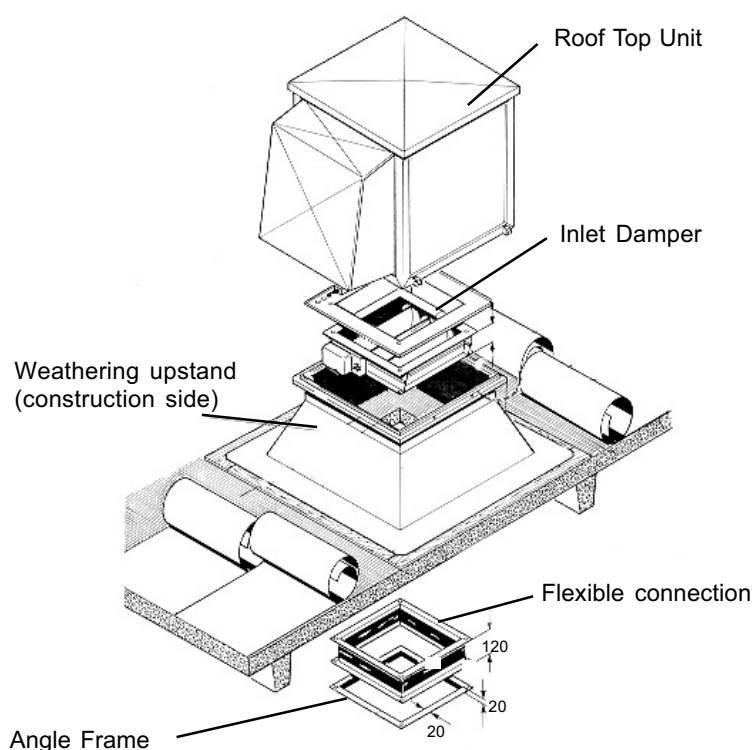

## ROOF TOP UNITS Type: 41, Standard Series

Assignment of the speed controllers for roof top units									
with double inlet fans			with fan	Automatic speed control		Speed controller, stepless		Speed controller, stepwise	
			.../E = 230V, 1N~ .../D = 400V, 3N~	with casing, without sensor and pre-set device		with casing, with rotary knob and skale		with casing, with step switch	
Size	Type	Part No.	Type	Type	Part No.	Type	Part No.	Type	Part No.
<b>1</b>	41.101	8411010	D 540/E 25	FRA 55	8062521	FDR 55	8061631	FDR 420	8062011
	41.102	8411020	D 640/E 35	FRA 55	8062521	FDR 55	8061631	FDR 750	8062021
	41.103	8411030	DS 6-740/E35	FRA 55	8062521	FDR 55	8061631	FDR 750	8062021
	41.104	8411040	DS 6-740/E 65	FRA 80	8062531	FDR 80	8061641	FDR 750	8062021
<b>2</b>	41.201	8412008	D 770/E 65	FRA 80	8062531	FDR 80	8061641	FDR 750	8062021
	41.203	8412010	D 770/D 1	FRA 55/3	8062811	FDR 55/3	8062312	FDR 5.5/3	8061821
<b>3</b>	41.308	8413080	D 970/D 2	FRA 80/3	8062821	FDR 80/3	8062321	FDR 8.0/3	8061831
	41.309	8413090	DS 9-070/D 2.5	FRA 120/3	8062831	FDR 120/3	8062331	FDR 11.3/3	8061851
	41.310	8413100	DS 9-070/D 5	FRA 200/3	8062851	FDR 200/3	8062351	FDR 20/3	8061771
	41.311	8413110	DS 9-001/D 5	FRA 200/3	8062851	FDR 200/3	8062351	FDR 20/3	8061771
<b>4</b>	41.406	8414060	DS 9-070/D 5	FRA 200/3	8062851	FDR 200/3	8062351	FDR 20/3	8061771
	41.407	8414070	DS 9-001/D 5	FRA 200/3	8062851	FDR 200/3	8062351	FDR 20/3	8061771
	41.408	8414080	DS 0-001/ TD 7	FRA 400/3	8062871	FDR 400/3	8062371	FDR 40/3	8061791

Accessories			
	Inlet Damper	Flexible Connection	Angle Frame
Size	Part No.	Part No.	Part No.
<b>1</b>	8048200	8049300	8049820
<b>2</b>	8048210	8049310	8049830
<b>3</b>	8048220	8449320	8428120
<b>4</b>	8048230	8449330	8438120