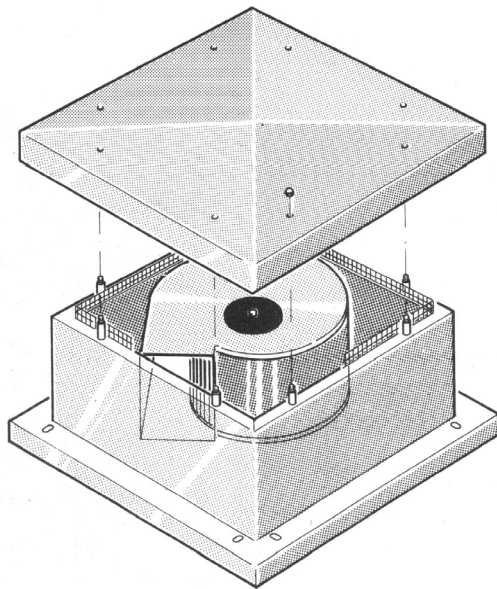

FISCHBACH - ROOF TOP UNIT 40.xxx - flat series - dimensions -

size	type	order.-No.	fan type .../E = 1x230V	dimensions (mm)			
				A	B	C	Ø
1	40-1	58040000	CE470 / E1	600	500	600	167
	40-1 EC	58040009	CE470 / EM1				
2	40-2	58040010	CE5-670 / E15	750	650	750	199
	40-2 EC	58040019	CE5-670 / EM15				
3	40-3/1	58040020	CE6-770 / E15	850	750	850	215
	40-3/1 EC	58040029	CE670 / EM25				
	40-3/2	58040030	CE790 / E35				
40-3/2 EC	58040039	CE790 / EM35					
3	40-3/3	58040040	CE890 / E65	850	750	850	286
	40-3/3 EC	58040049	CE890 / EM850				