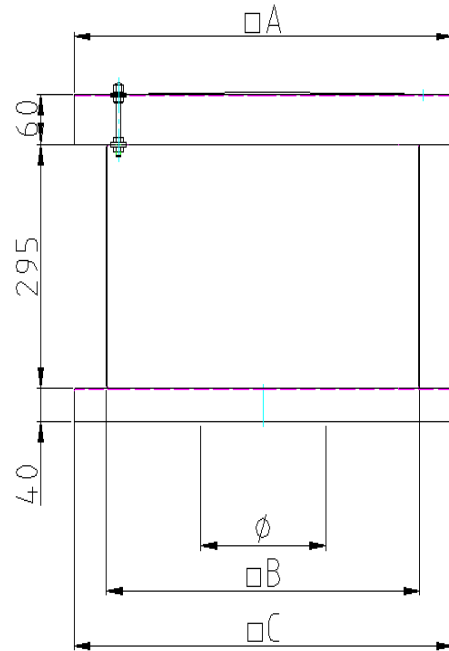

FISCHBACH - ROOF TOP UNIT 40.xxx - flat series - dimensions -

size	type	order.-No.	fan type .../E = 1x230V	dimensions (mm)			
				A	B	C	Ø
1	40-1	58040000	CE470 / E1	600	500	600	167
	40-1 EC	58040009	CE470 / EM1				
2	40-2	58040010	CE5-670 / E15	750	650	750	199
	40-2 EC	58040019	CE5-670 / EM15				
3	40-3/1	58040020	CE6-770 / E15	850	750	850	215
	40-3/1 EC	58040029	CE670 / EM25				
	40-3/2	58040030	CE790 / E35				
40-3/2 EC	58040039	CE790 / EM35					
3	40-3/3	58040040	CE890 / E65	850	750	850	286
	40-3/3 EC	58040049	CE890 / EM850				