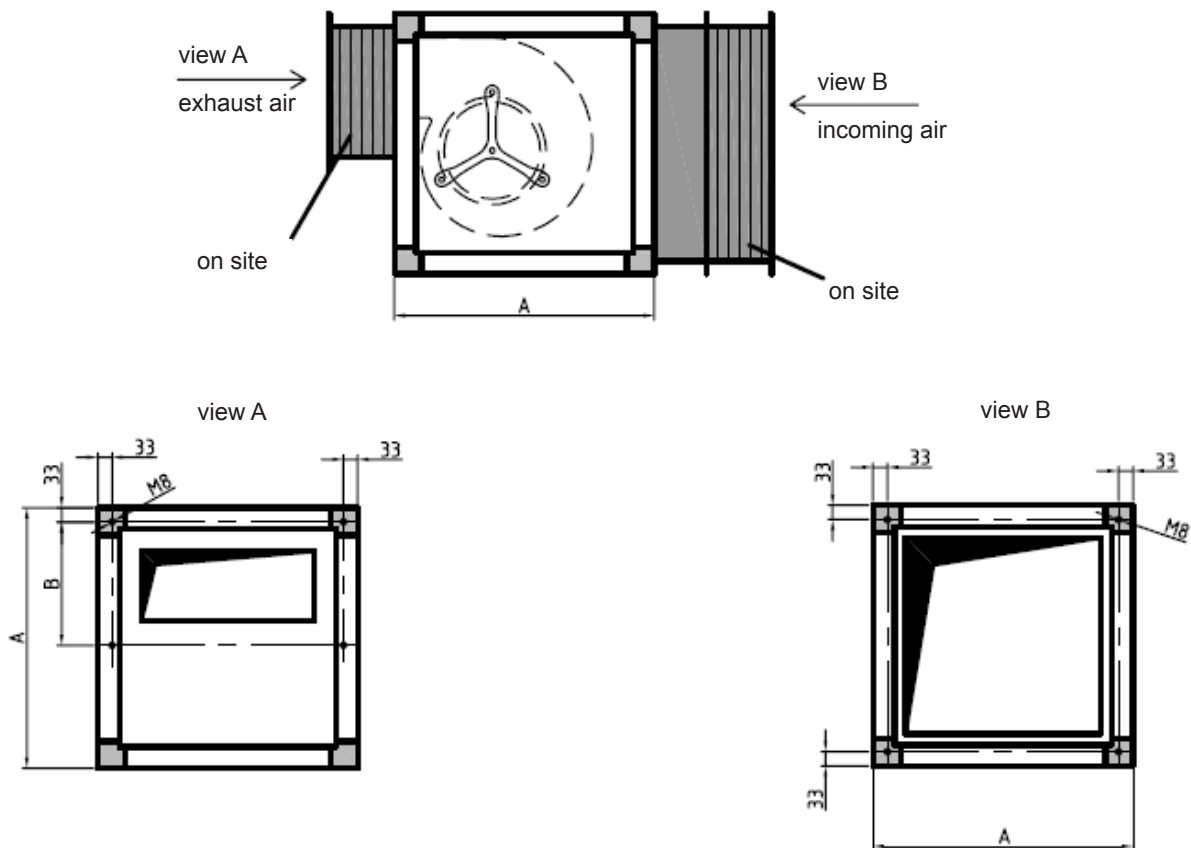

## FISCHBACH - VENTILATION UNIT VNxxx - Standard Series - casing dimensions overview -

Baugröße / size / Taille	Modul	A1	A	B
N1	VN / VN-EC 1...	600	600	284
N2	VN / VN-EC 2...	750	750	432
N3	VN / VN-EC 3...	850	1000	684
N4-1	VN / VN-EC 406-409	850	1350	784
N4-2	VN / VN-EC 410-413	1350	1350	784