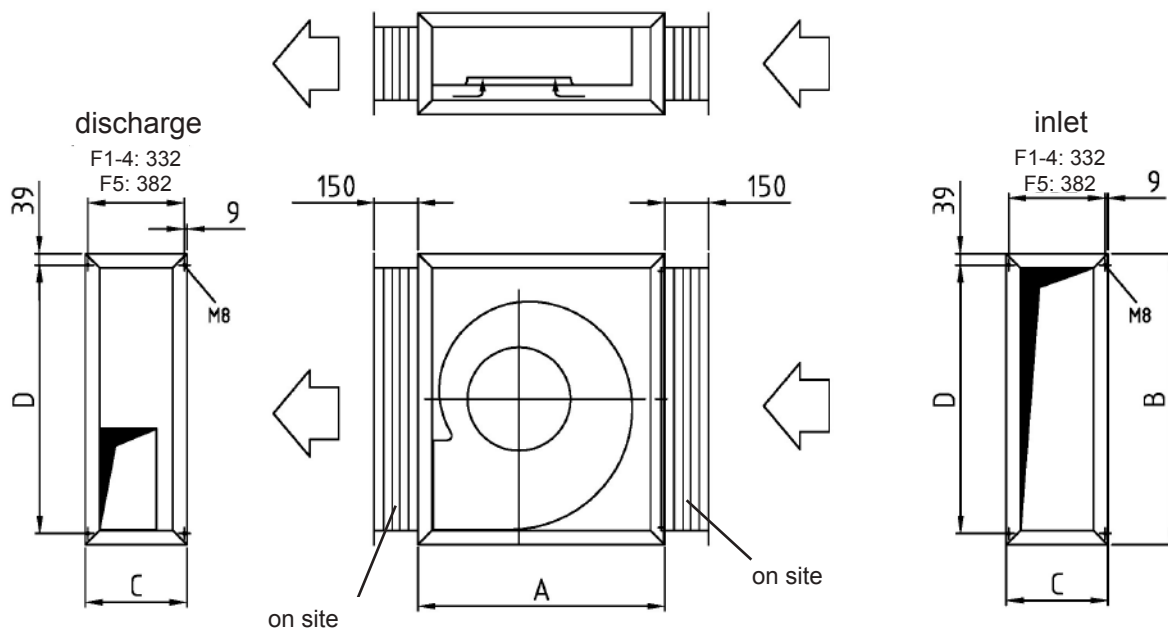

FISCHBACH - VENTILATION UNIT - VFxxx - Flat Series - casing dimensions overview -

Baugröße / size / Taille	Modul	A	B	C	D
F1	VF / VF-EC 1..	650	650	350	572
F2	VF / VF-EC 2..	750	750	350	672
F3	VF / VF-EC 3..	850	1000	350	922
F4	VF / VF-EC 4..	850	1350	350	1272
F5	VF / VF-EC 5..	1600	1350	400	1272