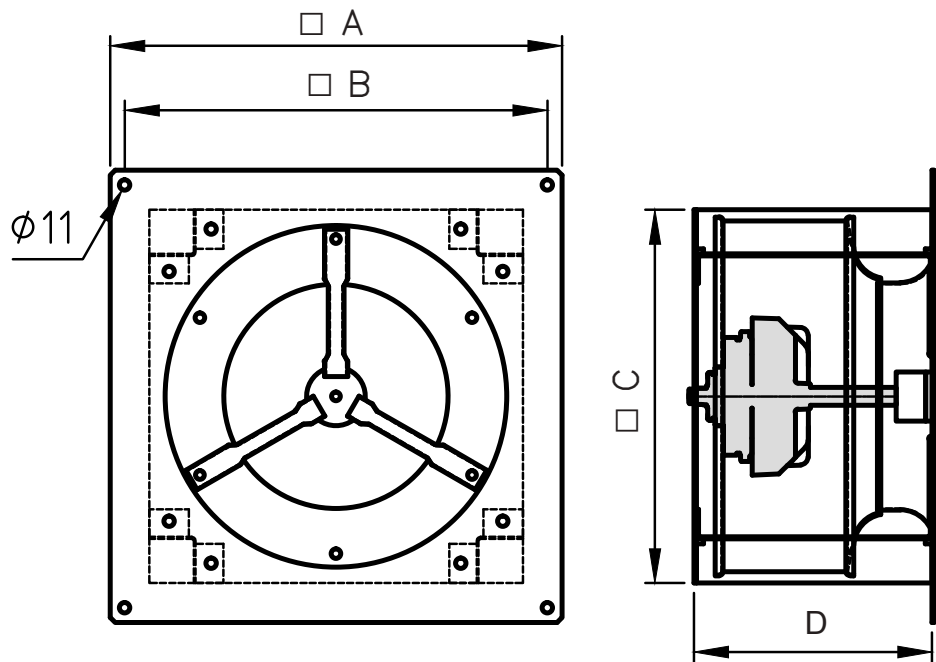

FISCHBACH - FREEWHEELING IMPELLER with INSTALLATION FRAME FLRE - Dimensions -

type	nomi- nal-Ø	A	B	C	D
FLRE 355/EM15 FLRE 355/E15	355	460	430	380	238
FLRE 400/EM15 FLRE 400/E25	400	490	460	410	259
FLRE 450/DM500 FLRE 450/E35	450	540	510	460	299
FLRE 500/DM1 FLRE 500/E65	500	590	560	510	322
FLRE 560/DM1 FLRE 560/D1	560	660	630	580	377
FLRE 630/DM2 FLRE 630/D2	630	740	690	640	393