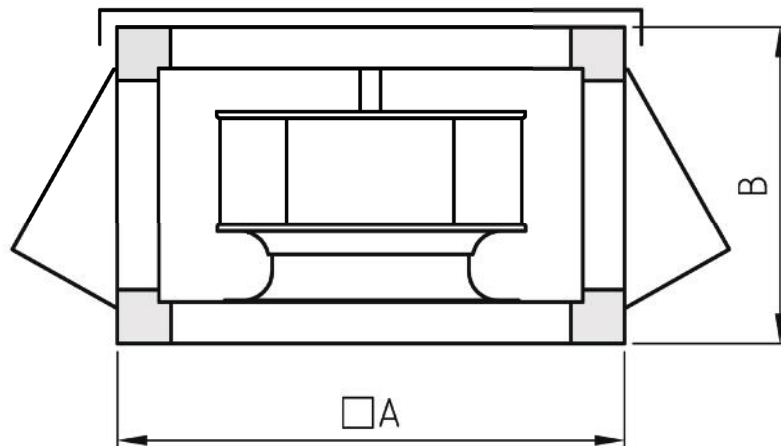

FISCHBACH - ROOF TOP UNIT 42.xxx - flat series - with freewheeling impeller - dimensions -

size	type	order.-No.	fan type .../E.. = 1x230V .../D.. = 3x400V	dimensions (mm)	
				A	B
1	42.101 42.101-EC	58415010 58415110	FLR355/E15 FLR355/EM15	600	375
	42.102 42.102-EC	58415020 58415120	FLR400/E25 FLR400/EM25	600	400
2	42.201/1 42.201/1-EC	58415035 58415135	FLR450/D500 FLR450/DM500	750	430
	42.201/2 42.201/2-EC	58415030 58415130	FLR450/E35 FLR450/EM35	750	430
	42.202/1 42.202-EC	58415040 58415140	FLR500/D1 FLR500/DM1	750	455
	42.202/2	upon request	FLR500/E65	750	455