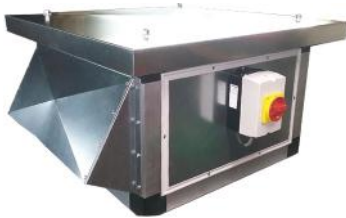

**Series: ROOF TOP UNIT TYPE 42**  
 with FREEWHEELING IMPELLER with  
 backward curved blades - EC-MOTOR

**FISCHBACH**

Luft- und Ventilatorentechnik GmbH

**Type:42.202-EC FLR500/DM1**

**ERP KONFORM**

**manufacturer:**